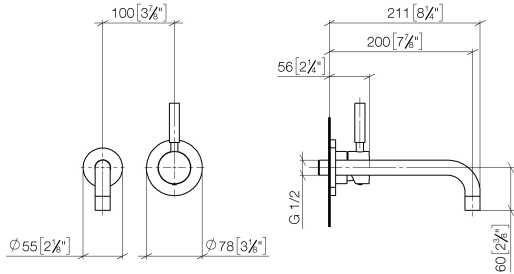

EDITION PRO Miscelatore monocomando lavabo incasso senza piletta - Cromato

36 812 626
mm [inches]

Diagramma di portata

Certificati

WRAS_2107048. LGA_9280.

EDITION PRO Miscelatore monocomando lavabo incasso senza piletta - Cromato

36 812 626

Elenco delle parti di ricambio

N.	Codice articolo	Denominazione	Quantità necessaria	Tempo di produzione
1	90 14 10 026 00 90	guarnizione	1	2
2	09 27 22 503-00	rosetta	1	10
3	04 28 22 116 10-00	bocca di erogazione	1	10
4	90 23 01 019 00-00	rompigetto	1	10
5	90 20 62 040 00-00	manopola	1	10
6	09 11 02 522-00	copertura	1	10
7	90 27 62 011 00-00	rosetta	1	10
8	90 15 05 064 01 90	cartuccia	1	2