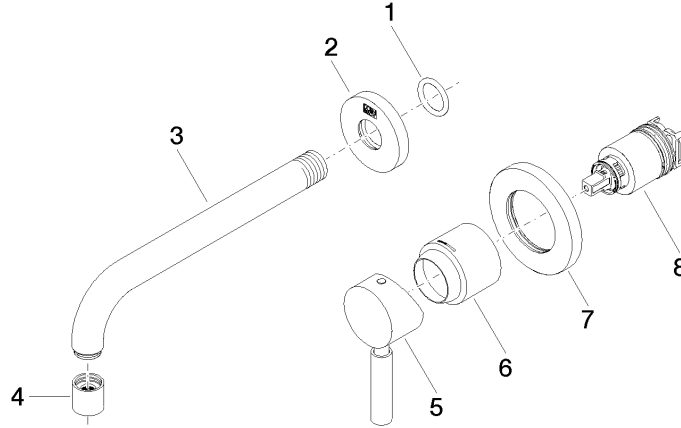

	Cromato	36 812 626-00
	Nero opaco	36 812 626-33
	Cromo spazzolato	36 812 626-93

Prodotti complementari necessari

- EDITION PRO Miscelatore monocomando da incasso miscelatore a destra -** 35 870 970 90
- Profondità d'incasso max. 95 mm
 - profondità d'incasso min. 80 mm

EDITION PRO Miscelatore monocomando lavabo incasso senza piletta - Cromato

36 812 626
mm [inches]

Diagramma di portata

Certificati

WRAS_2107048. LGA_9280.

EDITION PRO Miscelatore monocomando lavabo incasso senza piletta - Cromato

36 812 626

Elenco delle parti di ricambio

N.	Codice articolo	Denominazione	Quantità necessaria	Tempo di produzione
1	90 14 10 026 00 90	guarnizione	1	2
2	09 27 22 503-00	rosetta	1	10
3	04 28 22 116 10-00	bocca di erogazione	1	10
4	90 23 01 019 00-00	rompigetto	1	10
5	90 20 62 040 00-00	manopola	1	10
6	09 11 02 522-00	copertura	1	10
7	90 27 62 011 00-00	rosetta	1	10
8	90 15 05 064 01 90	cartuccia	1	2